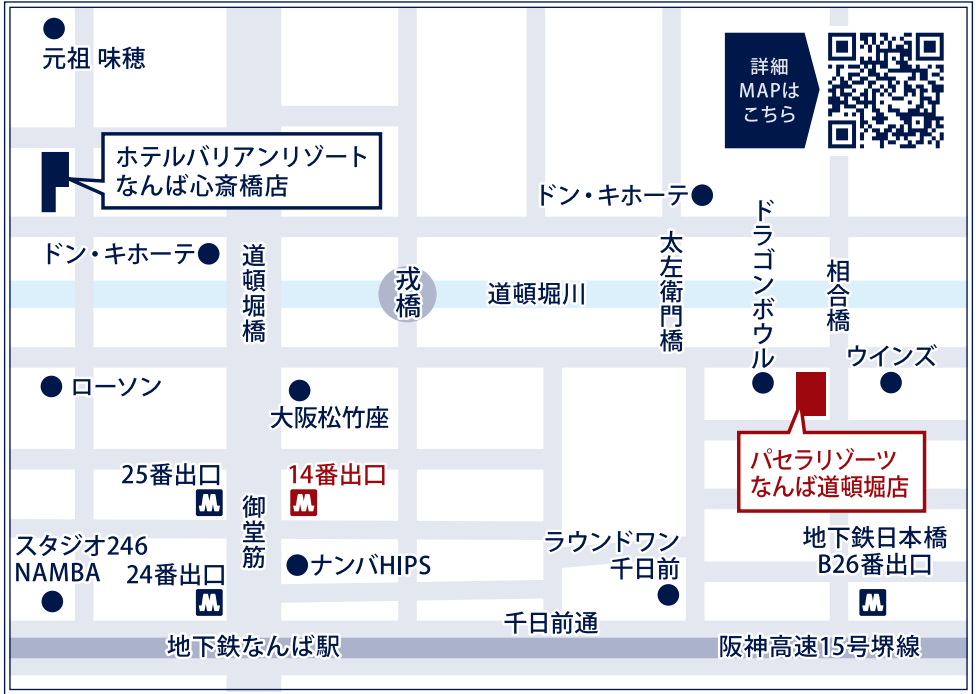

会場MAP

電車でお越しの場合

なんば駅	地下鉄なんば駅 14番出口 [徒歩4分]
JRなんば駅	JRなんば駅地下道徒歩5分 14番出口 [徒歩4分]
日本橋駅	日本橋駅なんばウォーク内 B26出口 [徒歩3分] ※相合橋商店街入って突きあたり左手

お車でお越しの場合

申しございません。

提携の駐車場のご用意はございませんので
近隣のパーキングをご利用ください。

WEDDING & PARTY

R LUHUR

GRACE BALI LUHUR

〒542-0071 大阪市中央区道頓堀1丁目4番27号 道頓堀ベニスビル1
パセラリゾーツなんば道頓堀店1F (専用EV入口) / 4F / 6F