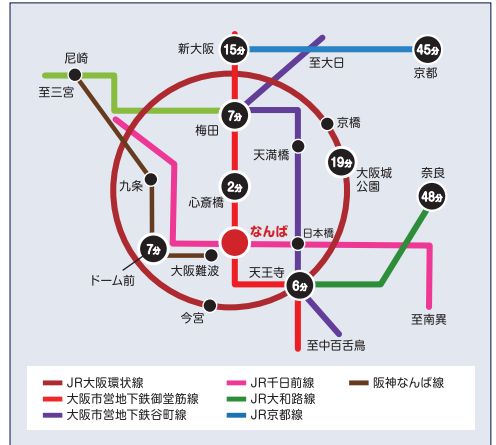

会場MAP

電車でお越しの場合

なんば駅	地下鉄なんば駅 14番出口 [徒歩4分]
JRなんば駅	JRなんば駅地下道徒歩5分 14番出口 [徒歩4分]
日本橋駅	日本橋駅なんばウォーク内 B26出口 [徒歩3分] ※相合橋商店街入って突きあたり左手

お車でお越しの場合

申しございません。

提携の駐車場のご用意はございませんので
近隣のパーキングをご利用ください。

WEDDING & PARTY

R LUHUR

GRACE BALI LUHUR

〒542-0071 大阪市中央区道頓堀1丁目4番27号 道頓堀ベニスビル1
パセラリゾーツなんば道頓堀店1F (専用EV入口) / 4F / 6F