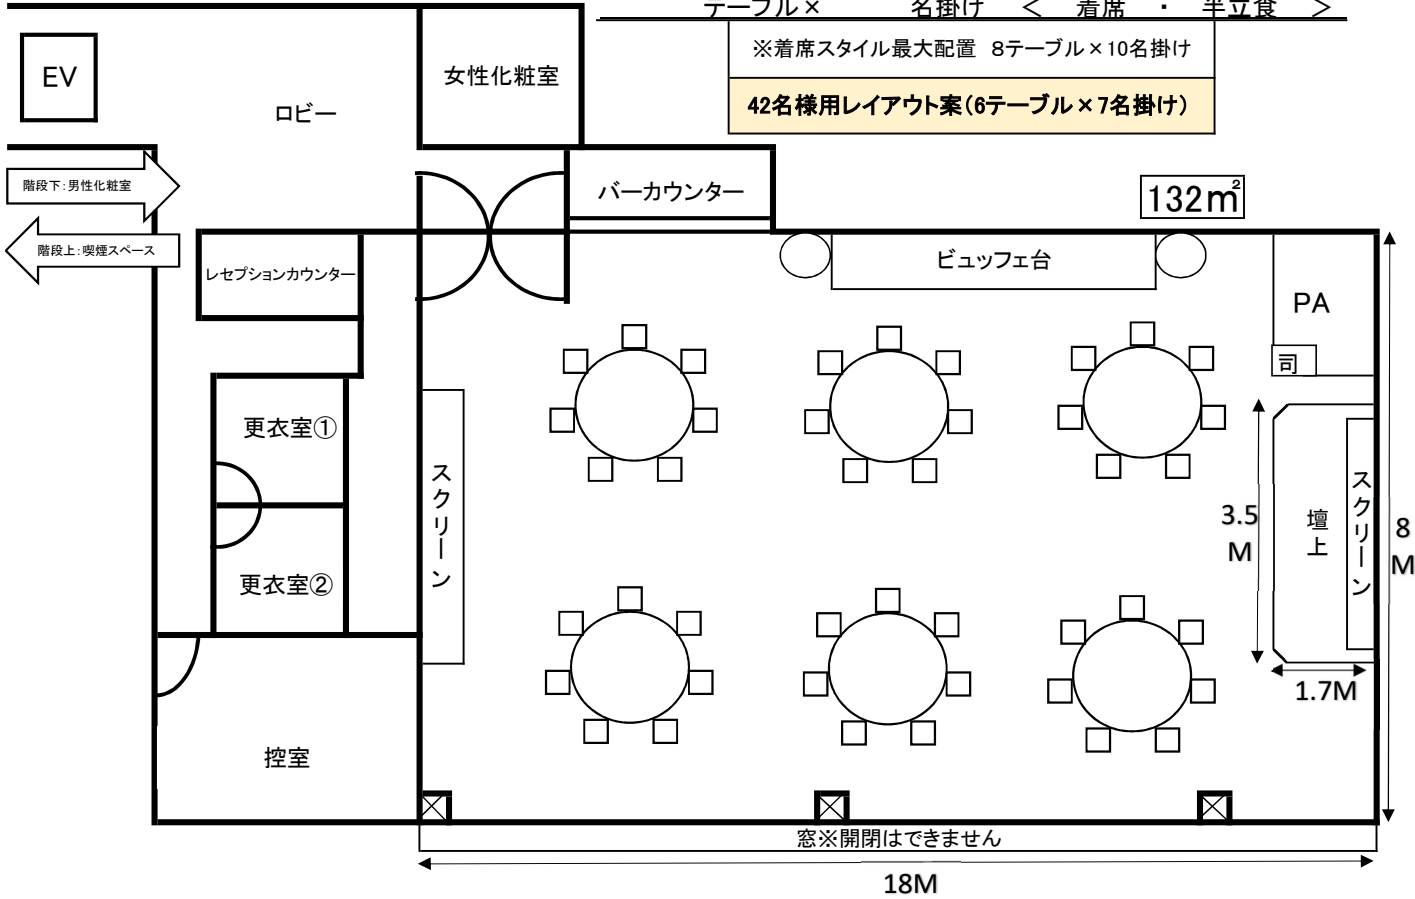

8F BATUR YOKOHAMA (バトゥールヨコハマ)

テーブル× 名掛け < 着席 ・ 半立食 >

備考

無料 オプションアイテム			
マイク(有線 ~2本・ワイヤレス 2本)	マイクスタンド		
各種特典チケットパネル	卓札 (アルファベット / 番号)		
ノートパソコン	映像変換プラグ (Mac / I-Phon・I-Pad)		
ブルーレイプレイヤー	長テーブル		
受付セット(ペン・小金庫・電卓)	抽選BOX 個		
カラオケ	ビンゴマシーン	チェキ(本体のみ)・油性ペン	プレゼン用コントローラー (ポインター)
卓上装花(造花)	プチギフトバスケット	ケーキナイフ	ファーストバイトセット
受付ボタン	イーゼル	ギタースタンド	譜面台

※ワイヤレスマイクは、最大2本までのご用意です。