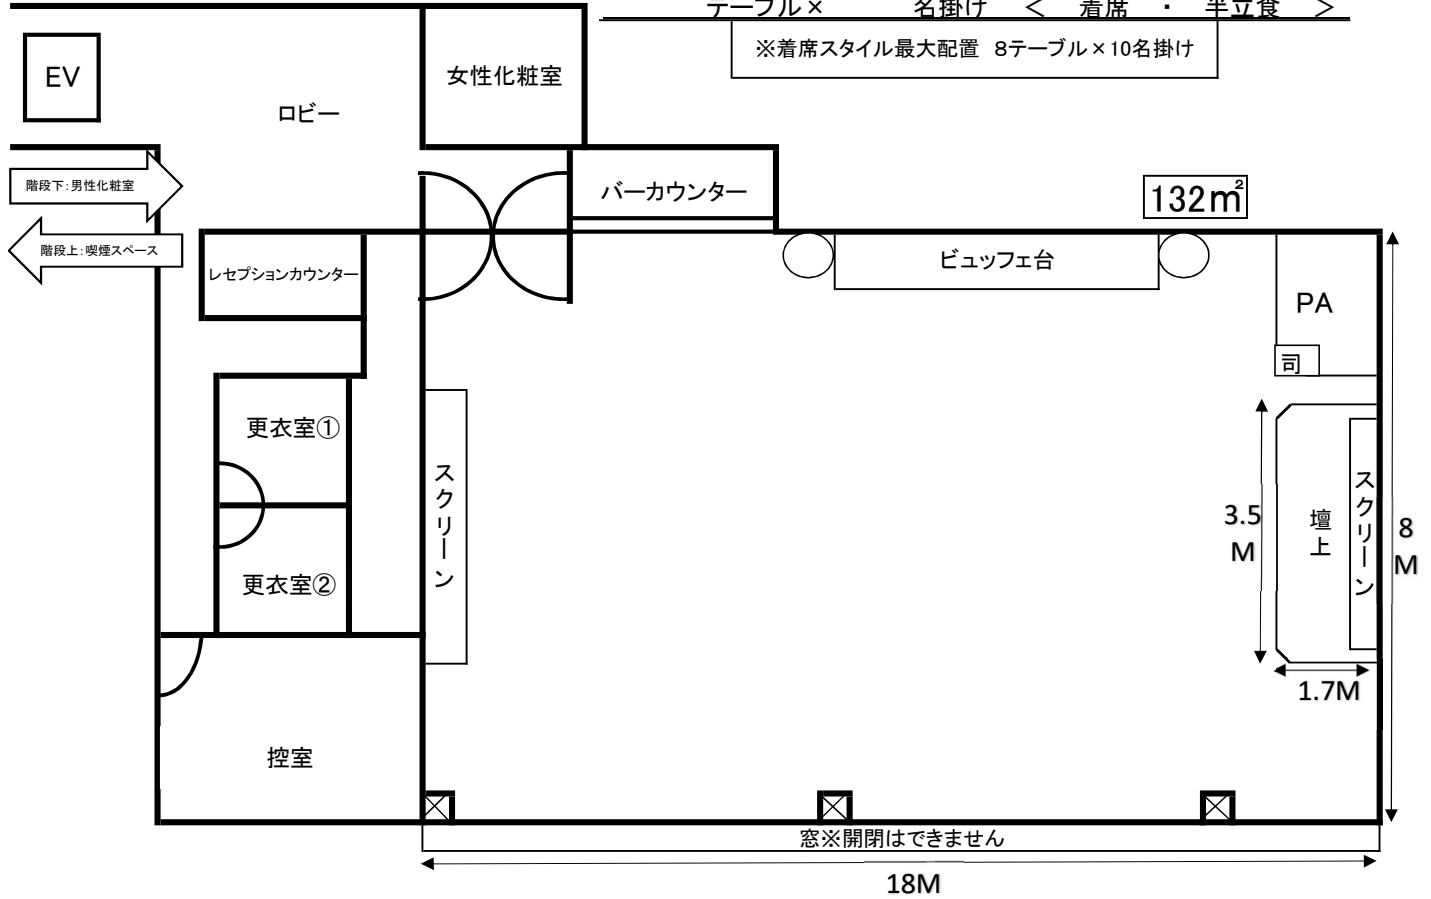

8F BATUR YOKOHAMA (バトゥールヨコハマ)

テーブル× 名掛け < 着席 ・ 半立食 >

※着席スタイル最大配置 8テーブル×10名掛け

備考

無料 オプションアイテム			
マイク(有線 ~2本・ワイヤレス 2本)	マイクスタンド		
各種特典チケットパネル	卓札 (アルファベット / 番号)		
ノートパソコン	映像変換プラグ (Mac / I-Phon・I-Pad)		
ブルーレイプレイヤー	長テーブル		
受付セット(ペン・小金庫・電卓)	抽選BOX 個		
カラオケ	ビンゴマシーン	チェキ(本体のみ)・油性ペン	プレゼン用コントローラー (ポインター)
卓上装花(造花)	プチギフトバスケット	ケーキナイフ	ファーストバイトセット
受付ボタン	イーゼル	ギタースタンド	譜面台

※ワイヤレスマイクは、最大2本までのご用意です。