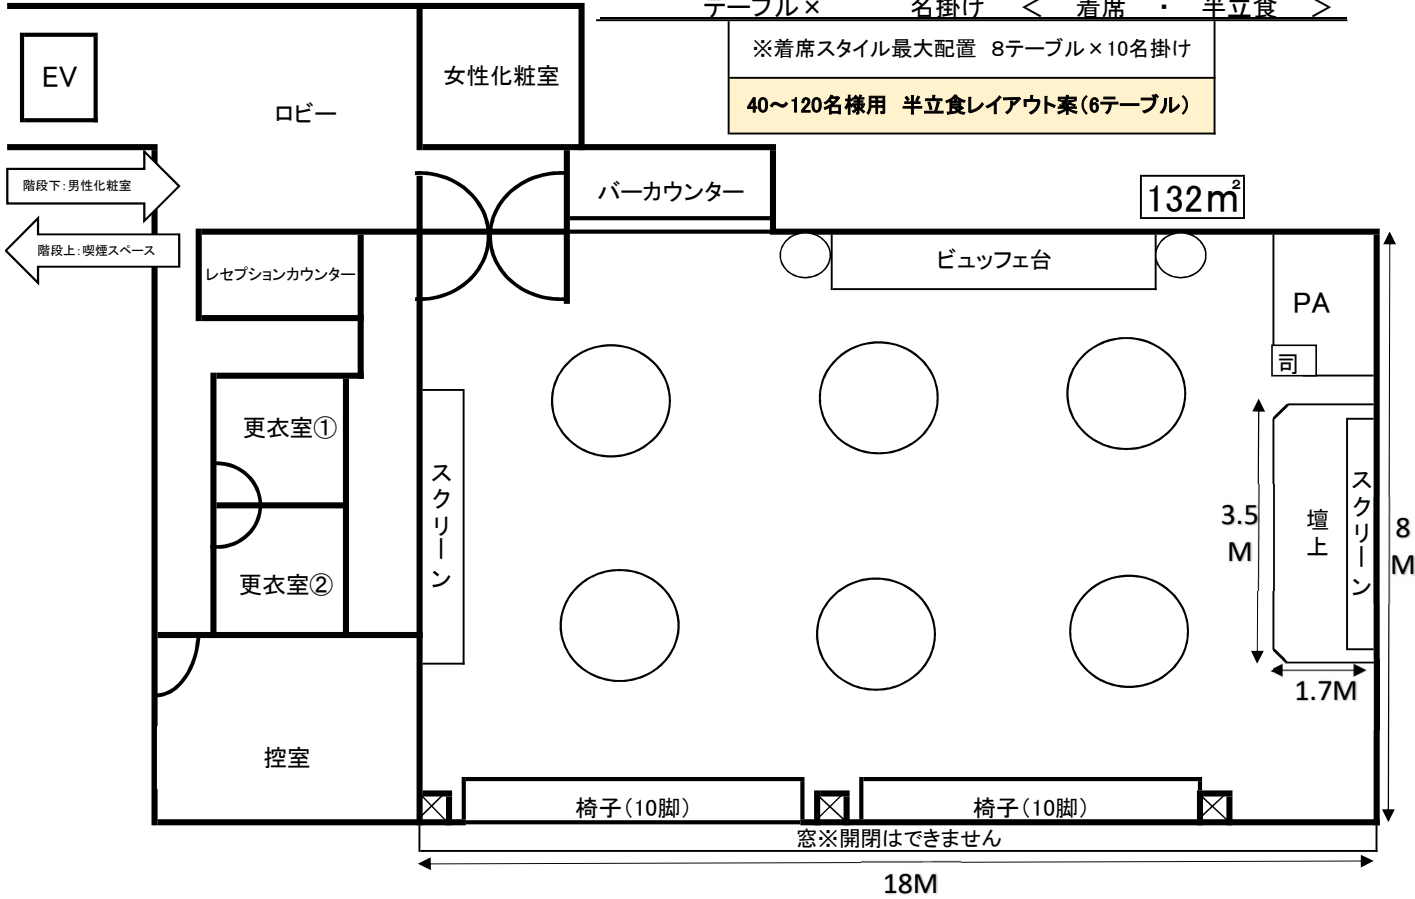

8F BATUR YOKOHAMA (バトゥールヨコハマ)

テーブル× 名掛け < 着席 ・ 半立食 >

備考

無料 オプションアイテム			
マイク(有線 ~2本・ワイヤレス 2本)		マイクスタンド	
各種特典チケットパネル		卓札 (アルファベット / 番号)	
ノートパソコン		映像変換プラグ (Mac / I-Phon・I-Pad)	
ブルーレイプレイヤー		長テーブル	
受付セット(ペン・小金庫・電卓)		抽選BOX 個	
カラオケ	ビンゴマシーン	チェキ(本体のみ)・油性ペン	プレゼン用コントローラー (ポインター)
卓上装花(造花)	プチギフトバスケット	ケーキナイフ	ファーストバイトセット
受付ボタン	イーゼル	ギタースタンド	譜面台

※ワイヤレスマイクは、最大2本までのご用意です。