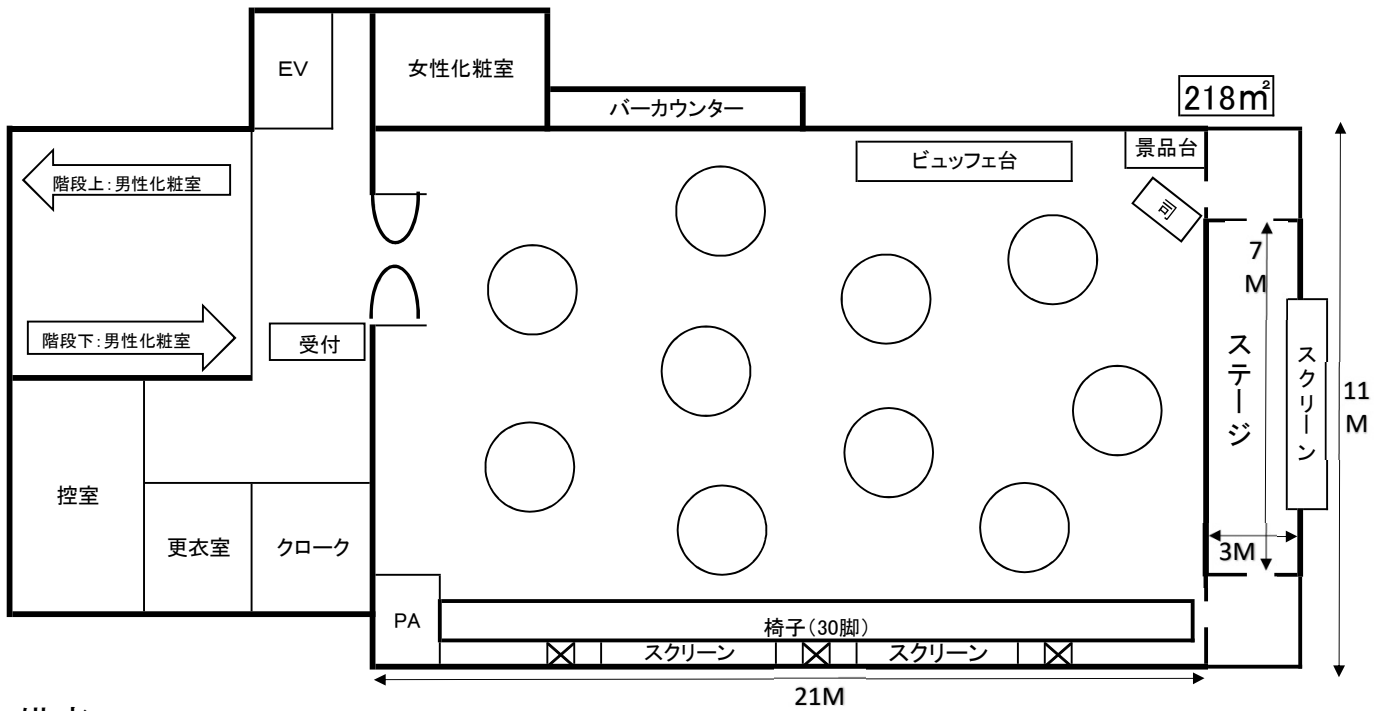

4F GRACE BALI (グレースバリ)

50~120名様用 半立食レイアウト案(10テーブル)

テーブル× 名掛け < 着席 ・ 半立食 >

※着席スタイル最大配置 15テーブル×10名掛け

備考

無料 オプションアイテム			
マイク(有線 ~6本・ワイヤレス 2本)		マイクスタンド	
各種特典チケットパネル		卓札 (アルファベット / 番号)	
ノートパソコン		映像変換プラグ (Mac / I-Phon・I-Pad)	
ブルーレイプレイヤー		長テーブル	
受付セット(ペン・小金庫・電卓)		抽選BOX 個	
カラオケ	ビンゴマシン	チェキ(本体のみ)・油性ペン	プレゼン用コントローラー (ポインター)
卓上装花(造花)	プチギフトバスケット	ケーキナイフ	ファーストバイトセット
受付ボタン	イーゼル	ギタースタンド	譜面台