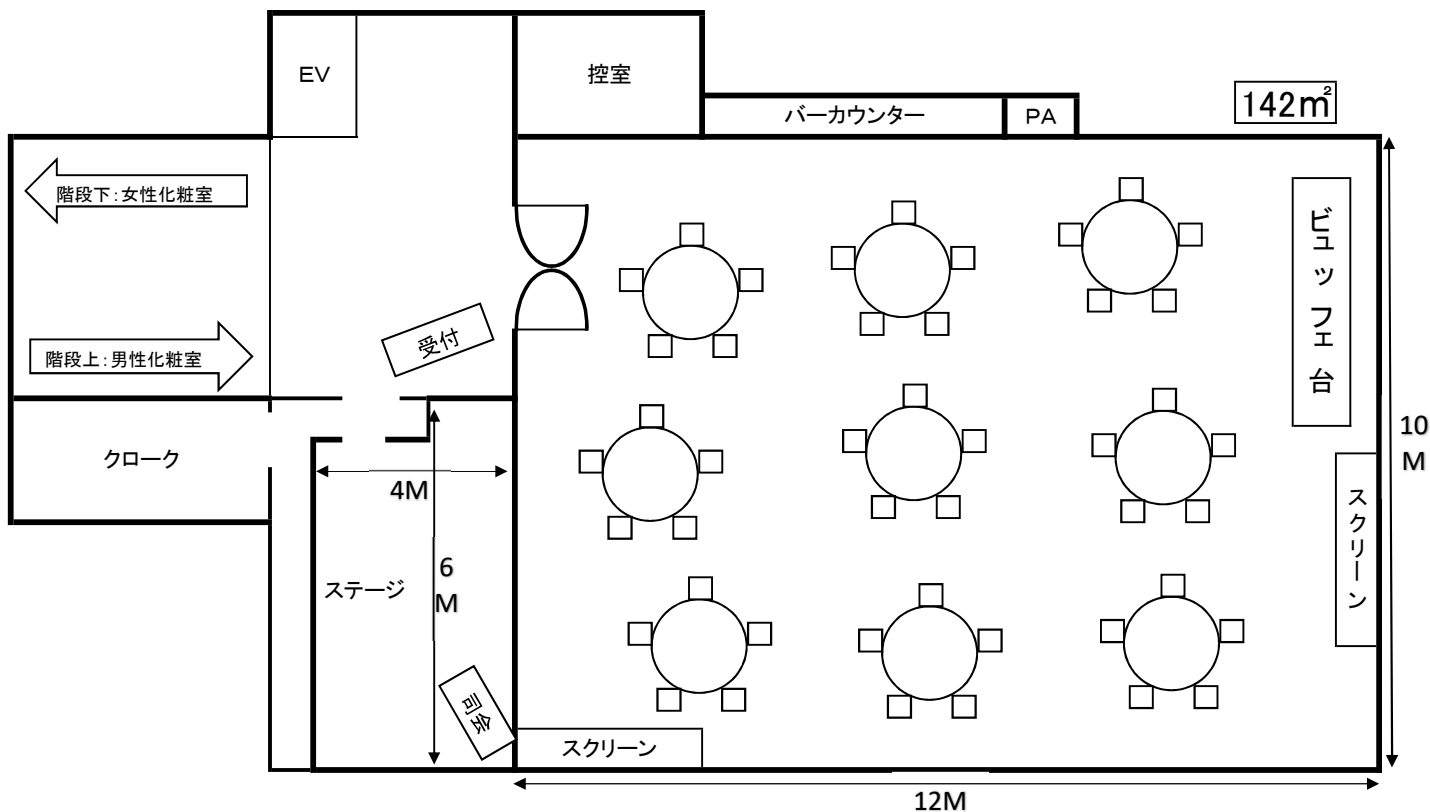

3F GRACE BALI (グレースバリ)

45名様用レイアウト案(9テーブル×5名掛け)

テーブル× 名掛け < 着席 ・ 半立食 >

※最大着席数 11テーブル×6名掛け

備考

無料 オプションアイテム			
マイク(有線 4本 本・ワイヤレス 2本)		マイクスタンド	
各種特典チケットパネル		卓札 (アルファベット / 番号)	
ノートパソコン		映像変換プラグ (Mac / I-Phon ・ I-Pad)	
ブルーレイプレイヤー		長テーブル	
受付セット(ペン・小金庫・電卓)		抽選BOX 個	
カラオケ	ビンゴマシーン	チェキ(本体のみ)・油性ペン	プレゼン用コントローラー (ポインター)
卓上装花(造花)	プチギフトバスケット	ケーキナイフ	ファーストバイトセット
受付ボタン	イーゼル	ギタースタンド	譜面台

※ワイヤレスマイクは最大2本までのご用意です。