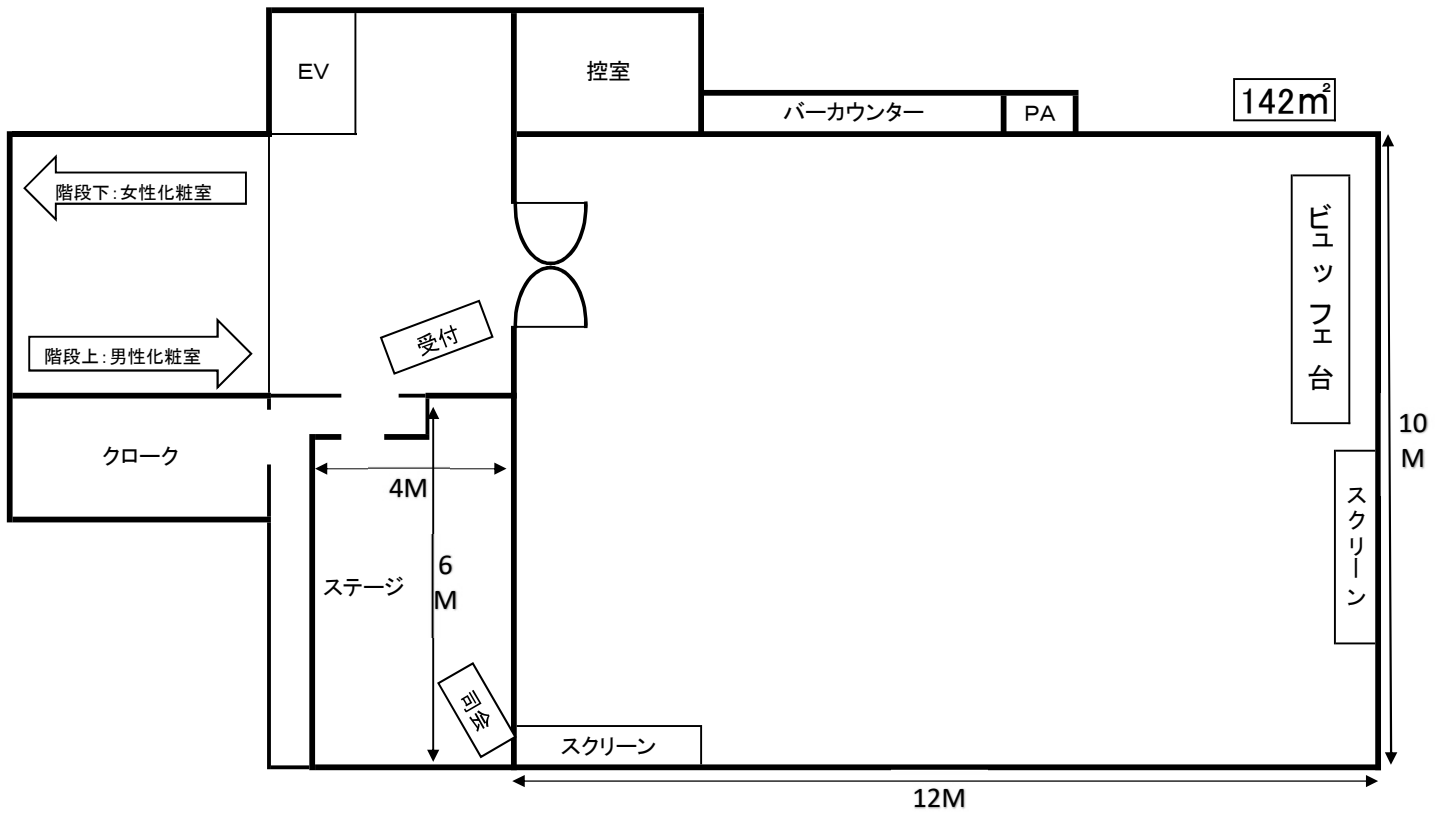

3F GRACE BALI (グレースバリ)

テーブル× 名掛け < 着席 ・ 半立食 >

※着席スタイル最大配置 11テーブル×6名掛け

備考

無料 オプションアイテム			
マイク(有線 4本 本・ワイヤレス 2本)		マイクスタンド	
各種特典チケットパネル		卓札 (アルファベット / 番号)	
ノートパソコン		映像変換プラグ (Mac / I-Phon ・ I-Pad)	
ブルーレイプレイヤー		長テーブル	
受付セット(ペン・小金庫・電卓)		抽選BOX 個	
カラオケ	ビンゴマシン	チェキ(本体のみ)・油性ペン	プレゼン用コントローラー (ポインター)
卓上装花(造花)	プチギフトバスケット	ケーキナイフ	ファーストバイトセット
受付ボタン	イーゼル	ギタースタンド	譜面台

※ワイヤレスマイクは最大2本までのご用意です。