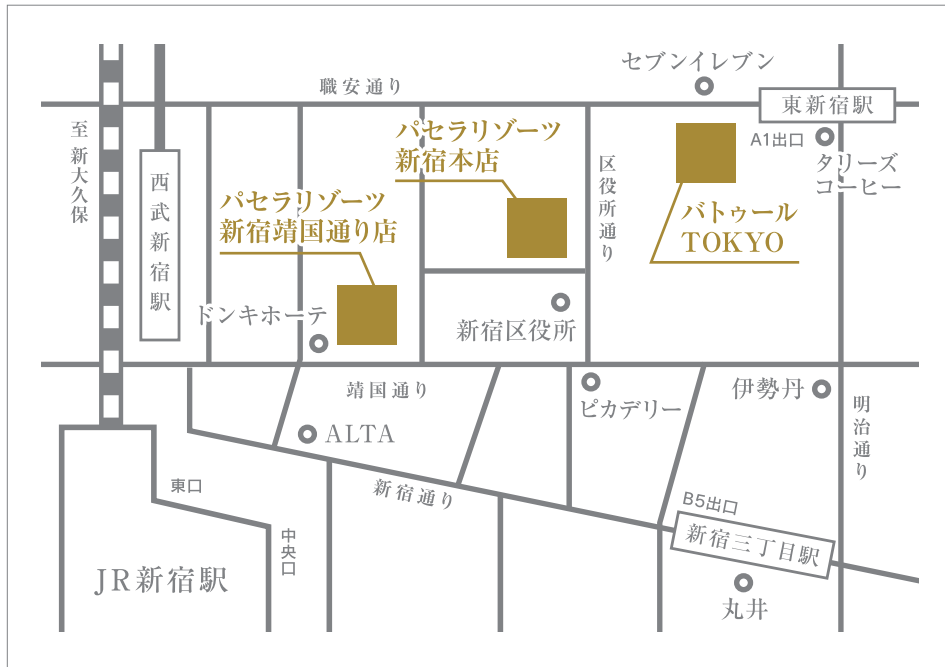

Shinjuku Area Shop Data

Pasela Resorts 新宿本店

〒160-0021 東京都新宿区歌舞伎町1-3-16
TEL : 0120-911-763 (パーティー専用)
FAX : 03-5291-8354
E-mail : shinjuku@pasela.co.jp
URL : <http://www.pasela.co.jp/shop/shinjuku/>

Pasela Resorts 新宿靖国通り店

〒160-0021 東京都新宿区歌舞伎町1-16-2
TEL : 0120-184-419
FAX : 03-5155-1533
E-mail : shinjuku-yasukuni@pasela.co.jp
URL : http://www.pasela.co.jp/shop/shinjuku_yasukuni/

Wedding & Party BATUR TOKYO

〒160-0021 東京都新宿区歌舞伎町2-4-10 KDX東新宿ビル
TEL : 0120-826-194
FAX : 03-5155-4342
E-mail : tokyo@andativa-batur.com
URL : <http://www.andativa-batur.com/tokyo/>