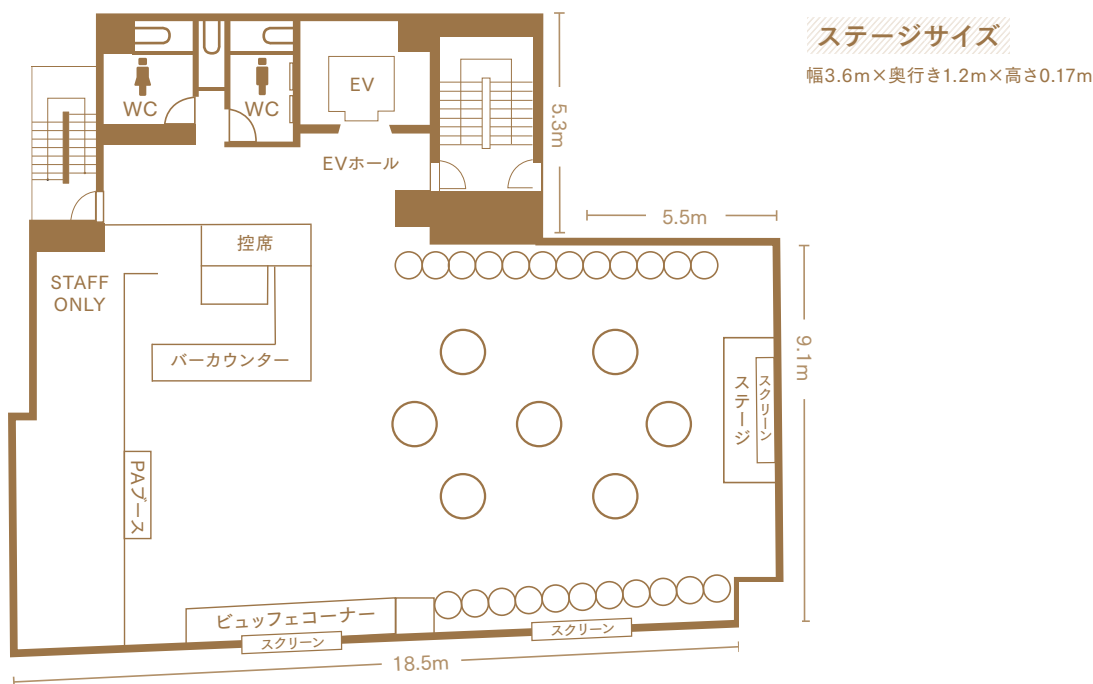

∞ 7F ∞

Gamran Ball

ガムランボール

最大140名様を収容できる多目的パーティースペース
高級感と温もりの共存する雰囲気は
ブライダルパーティーをはじめ様々なシーンに人気のスペース

最新の照明システムを備えた多目的パーティースペース
広いバーカウンターがゲストの皆さまを優雅にお迎えいたします。

Floor Layout

規模やパーティーに合わせて最適なレイアウトをご提案させていただきます。

設備・機材リスト