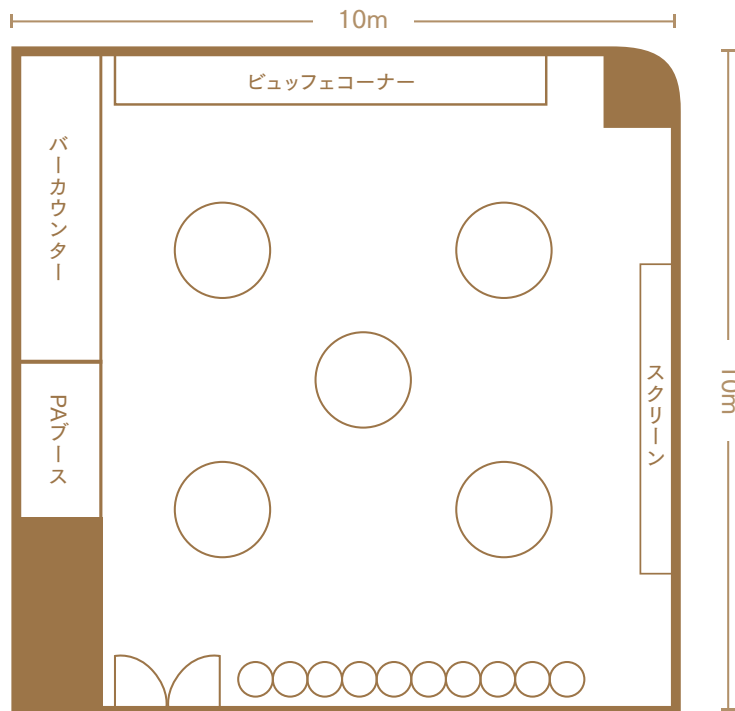

∞ 3F ∞

Grace Bali ~ Arona ~

グレースバリ アロナ

バリ島をコンセプトにした温もりを与えてくれる会場
25名～70名まで、用途や規模にあわせ会場の大きさが変更可能

結婚式二次会からイベントやオフ会、ライブパーティーなど
多目的な宴会・パーティーが開催可能です

Floor Layout

規模やパーティーに合わせて最適なレイアウトをご提案させていただきます。

設備・機材リスト