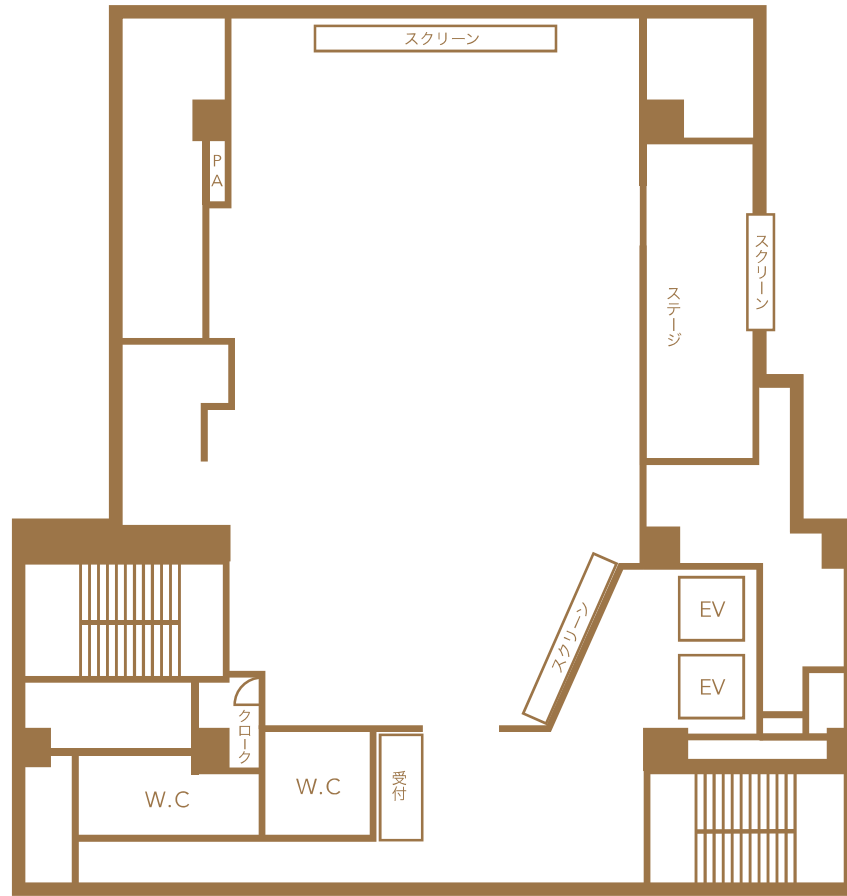

8F

Grace Bali The Ubud Garden

グレースバリ ザ ウブド ガーデン

最大200名様まで、大きな窓が開放感を演出する
リゾート感溢れるパーティー会場

バリから直輸入した本場のレリーフが印象的な多目的パーティースペース。

ステージの広さも充分で、様々な余興を高いレベルで実現可能。

最新の音響・照明設備を揃え、操作も専属のオペレーター・コーディネーターがサポートいたします。

パティシエ特製の生ケーキや、名物ハニートーストのサプライズ演出も可能！

ウェディングパーティー・同窓会・ライブイベントなど、多種多様なパーティーに対応。

あなただけのオリジナルパーティーを実現します。

最大収容人数 200名様

Floor Layout

規模やパーティーに合わせて最適なレイアウトをご提案させていただきます。

設備・機材リスト

無料設備

【映像関連】