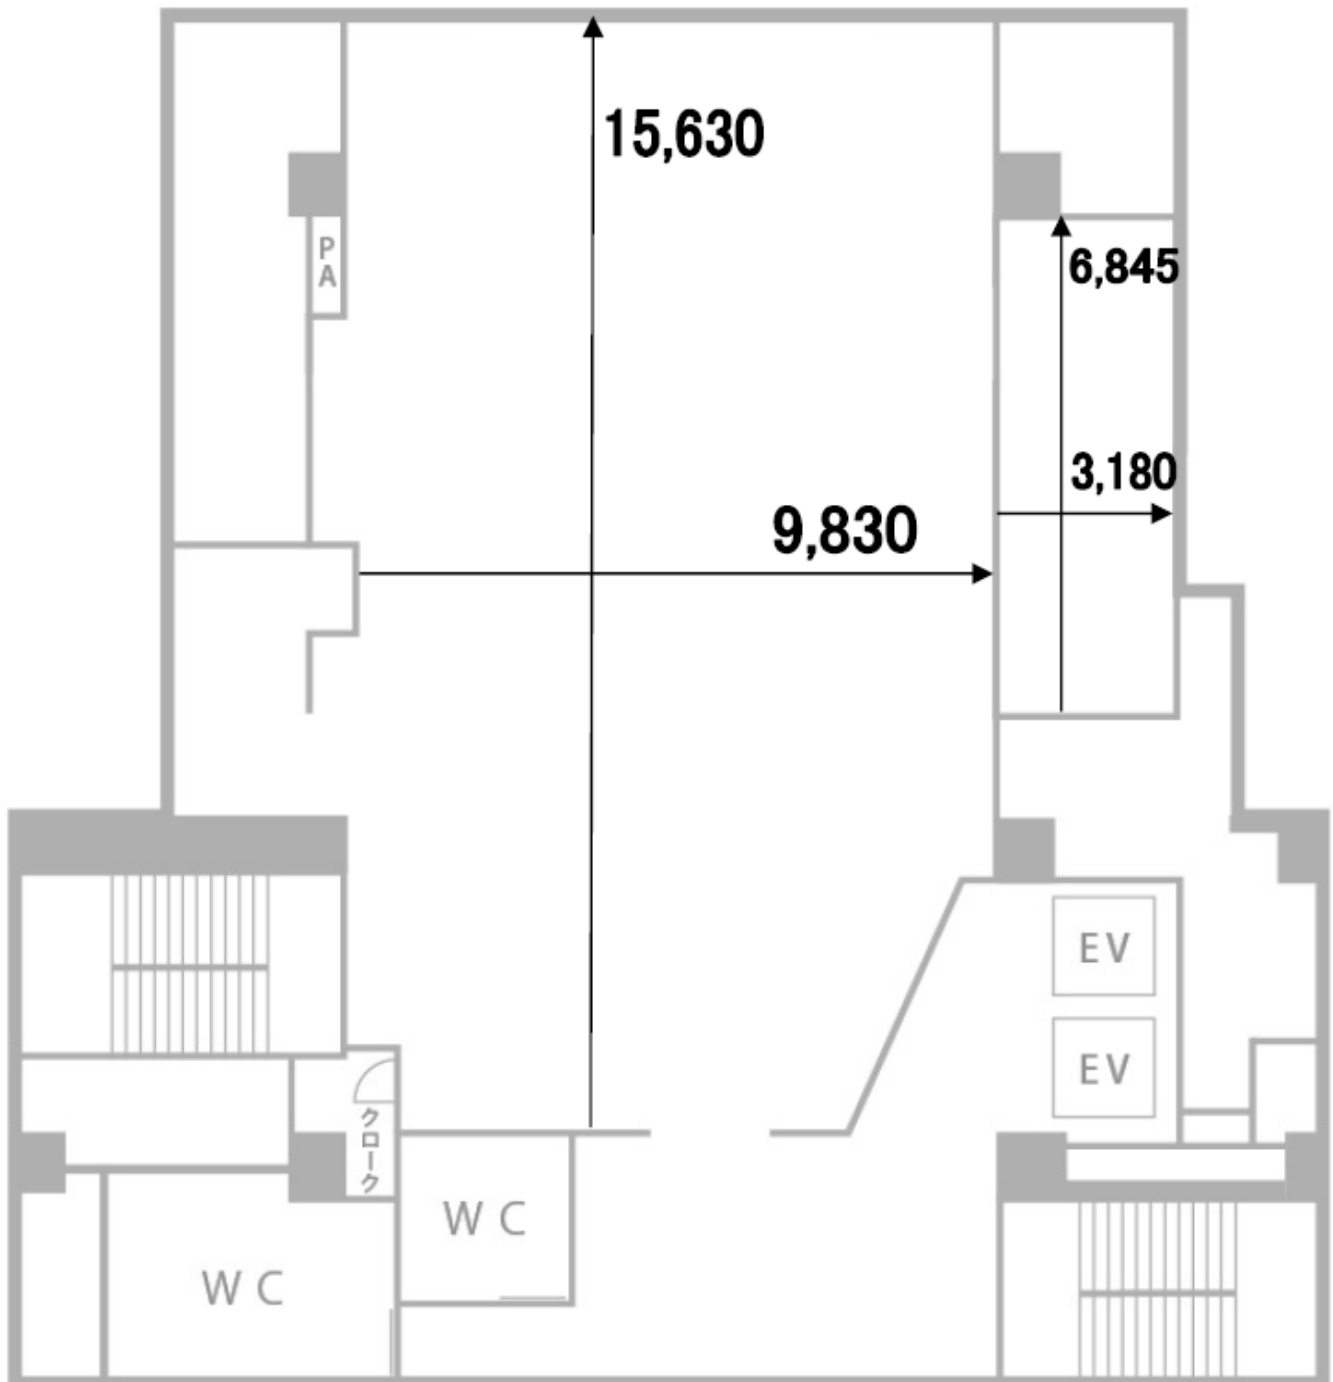

8F.....GRACE BALI

PARTY PREPARATION SHEET

ステージ20.86㎡

会場150.28㎡

※エントランスは含みません。