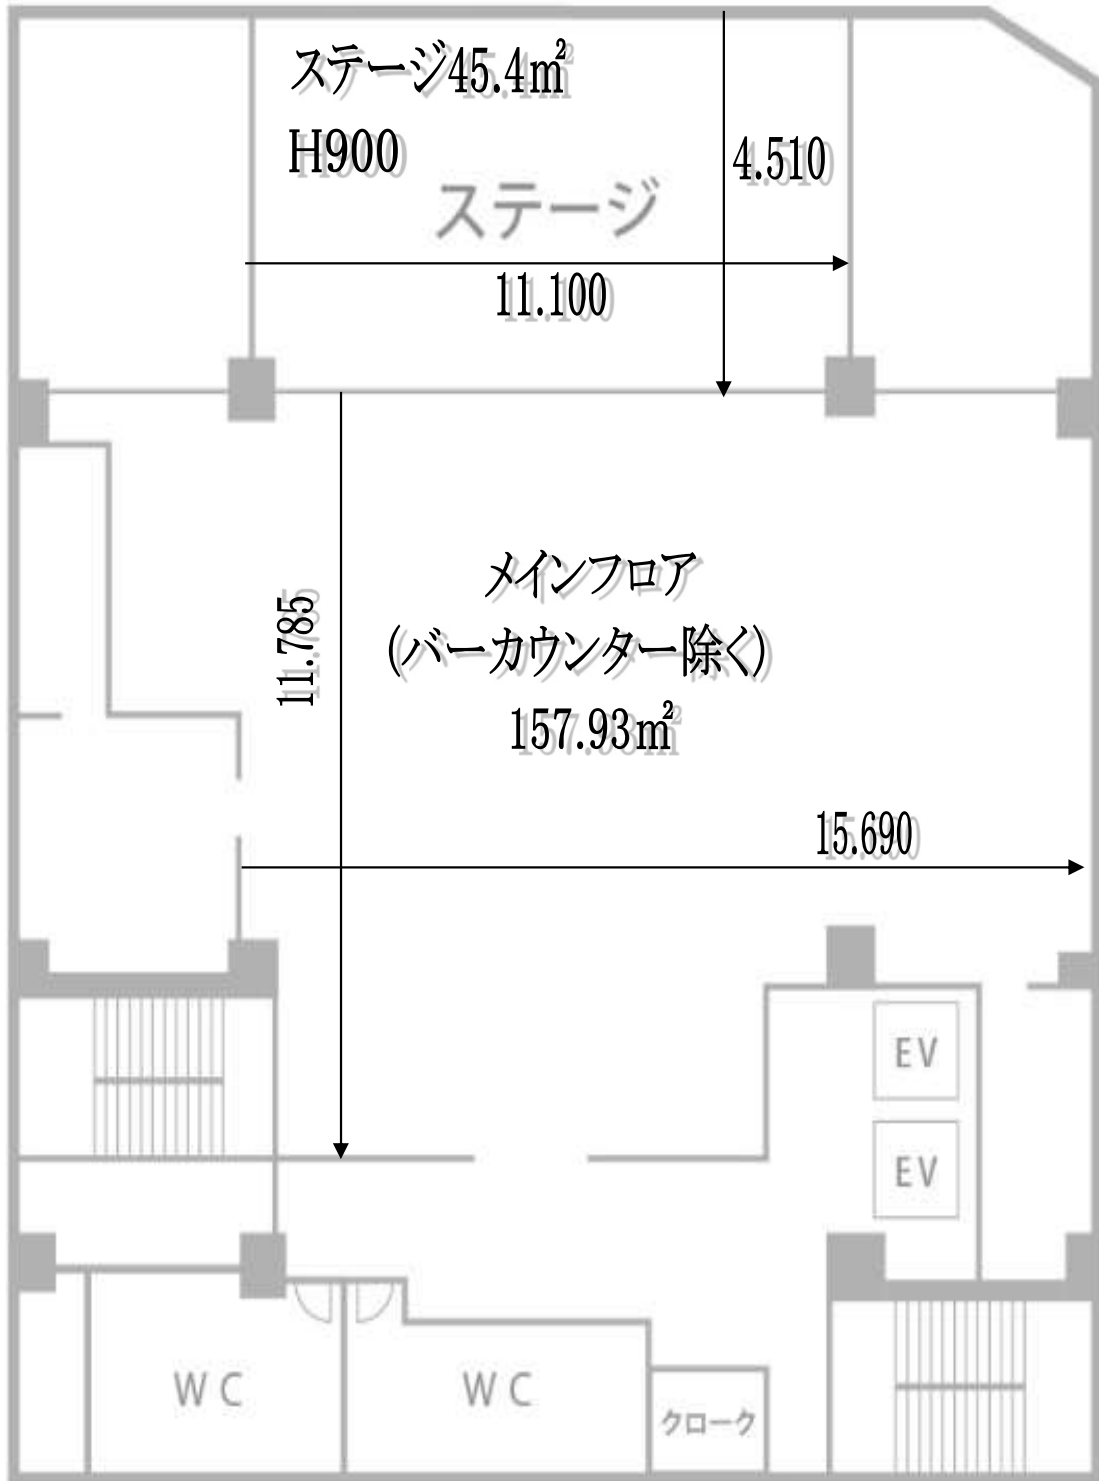

7F.....P.A.R.M.S

PARTY PREPARATION SHEET

エレベーターサイズ