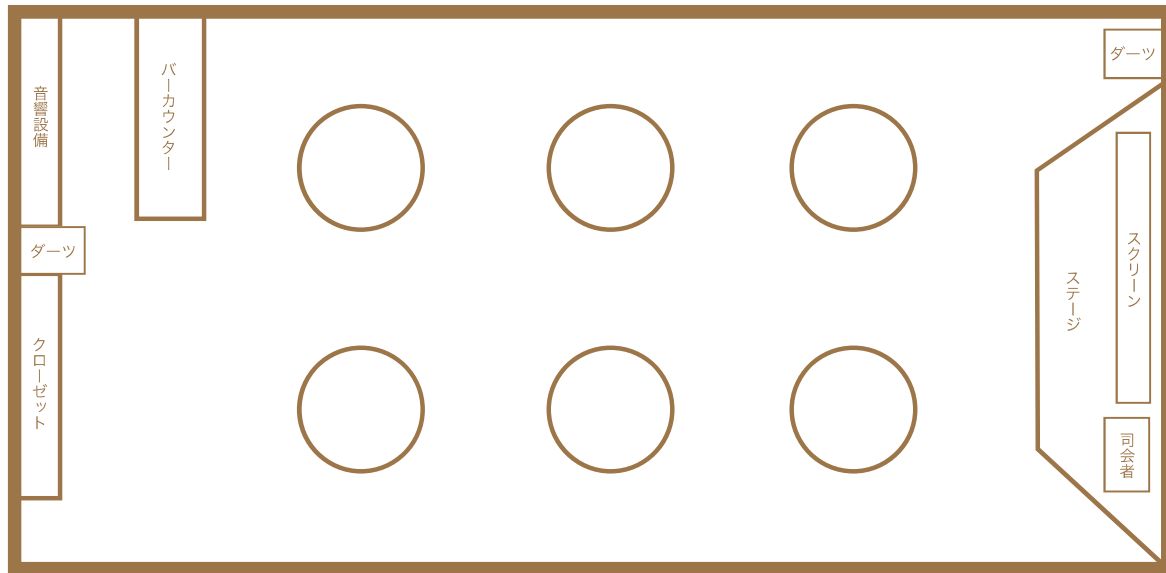

4F

Legenda

レジェンダ

秋葉原最大級のカラオケ付きパーティールーム
ラグジュアリーな空間で最高のひと時をお楽しみください

100インチのスクリーンとプロジェクターを備えたパーティールーム。

結婚式2・3次会や歓迎会・送別会に最適です。

都会の雑踏を忘れる【癒し】と【寛ぎ】の空間で

記念すべき大切な宴会を、感動的なパーティーにいたします。

収容人数 着席40～50名 立食最大60名

Floor Layout

規模やパーティーに合わせて最適なレイアウトをご提案させていただきます。

設備・機材リスト

無料設備

【映像関連】

- ・プロジェクター
- ・100インチスクリーン
- ・ブルーレイ&DVDプレイヤー
- ・パソコン接続機器
- ・58インチモニター 3台
- ・50インチモニター 1台

【音響機器】

※パーティーデスク「グレースバリ」への直通番号です。

JR秋葉原駅電気街口/徒歩3分

パセラ 秋葉原マルチ 検索

貸切営業時間

24時間対応可能

収容人数

着席40～50名 立食最大60名