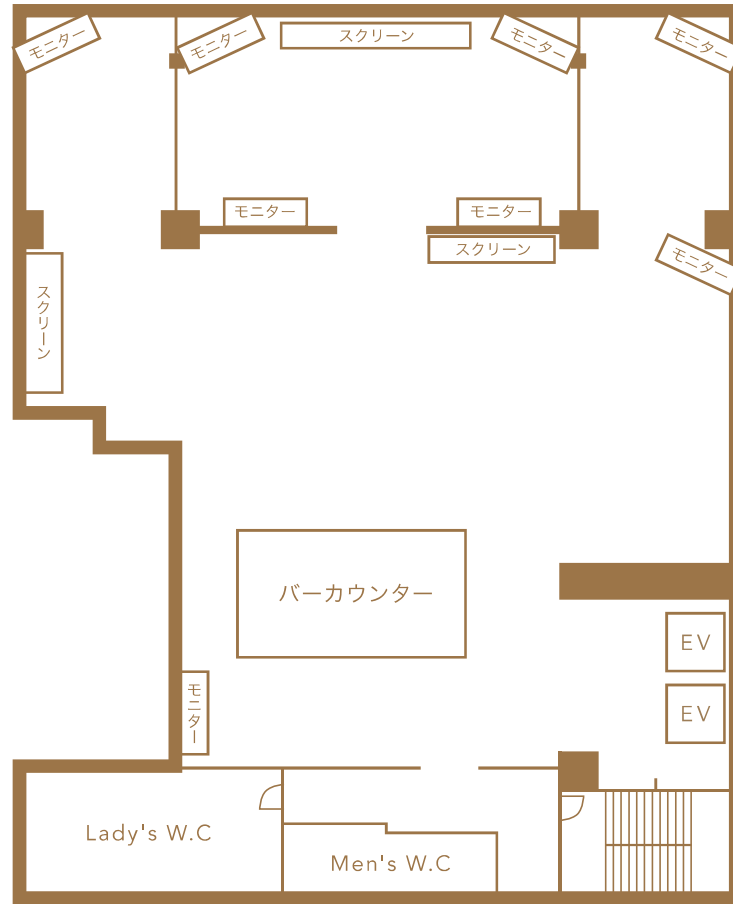

∞ 3F ∞

Three Monkeys Cafe

スリーモンキーズカフェ

30名～最大300名様まで
秋葉原最大級のアミューズメントレストラン&バー

抜群の存在感を放つお洒落なアイランドカウンターが、南国を思わせるかのような雰囲気。都会に居ながら、街の喧騒を忘れさせてくれる当店での宴会パーティーは大満足間違いなし！

最大300名様までご利用可能な店内には、最新ダーツ13台が設置！
結婚式二次会・同窓会・ライブイベントなど、多種多様なパーティーに対応
あなただけのオリジナルパーティーを実現します。

最大収容人数 300名様

Floor Layout

規模やパーティーに合わせて最適なレイアウトをご提案させていただきます。

設備・機材リスト

無料設備

【映像関連】

- ・プロジェクター
- ・大型スクリーン ×3
- ・ブルーレイ&DVD プレイヤー
- ・パソコン接続機器

【音響機器】

- ・ワイヤレスマイク 2 本
- ・ワイヤードマイク(SHURE SM58)
- ・マイクスタンド
- ・ギタースタンド
- ・譜面台
- ・CD デッキ
- ・有線放送
- ・iPod 用ケーブル
- ・各種変換ケーブル

【特殊照明】

- ・ムービングライト

【その他の設備】

- ・ノートパソコン
- ・バブルマシーン
- ・イーゼル
- ・手提げ金庫
- ・抽選 BOX
- ・ギフト用カゴ
- ・チェキ本体
- ・メインテーブル
- ・ゲストテーブル装花(造花)
- ・フリー wifi
- ・有線 LAN
- ・ビンゴセット