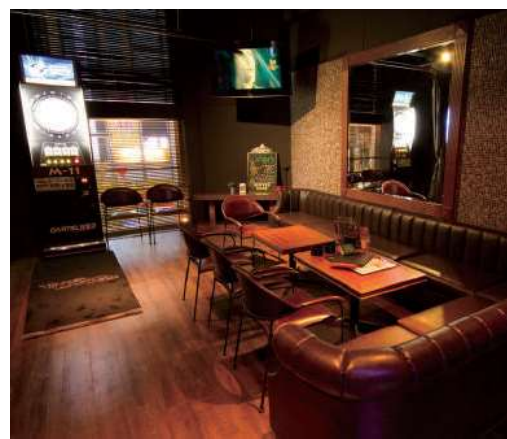

∞ 3F ∞

Three Monkeys Cafe

スリーモンキーズカフェ

30名～最大300名様まで
秋葉原最大級のアミューズメントレストラン&バー

抜群の存在感を放つお洒落なアイランドカウンターが、南国を思わせるかのような雰囲気。都会に居ながら、街の喧騒を忘れさせてくれる当店での宴会パーティーは大満足間違いなし！

最大300名様までご利用可能な店内には、最新ダーツ13台が設置！
結婚式二次会・同窓会・ライブイベントなど、多種多様なパーティーに対応
あなただけのオリジナルパーティーを実現します。

最大収容人数 300名様

Floor Layout

規模やパーティーに合わせて最適なレイアウトをご提案させていただきます。

設備・機材リスト

無料設備

【映像関連】

- ・プロジェクター
- ・大型スクリーン ×3
- ・ブルーレイ&DVD プレイヤー
- ・パソコン接続機器

【音響機器】

- ・ワイヤレスマイク 2 本
- ・ワイヤードマイク(SHURE SM58)
- ・マイクスタンド
- ・ギタースタンド
- ・譜面台
- ・CD デッキ
- ・有線放送
- ・iPod 用ケーブル
- ・各種変換ケーブル

【特殊照明】

- ・ムービングライト

【その他の設備】

- ・ノートパソコン
- ・バブルマシーン
- ・イーゼル
- ・手提げ金庫
- ・抽選 BOX
- ・ギフト用カゴ
- ・チェキ本体
- ・メインテーブル
- ・ゲストテーブル装花(造花)
- ・フリー wifi
- ・有線 LAN
- ・ビンゴセット