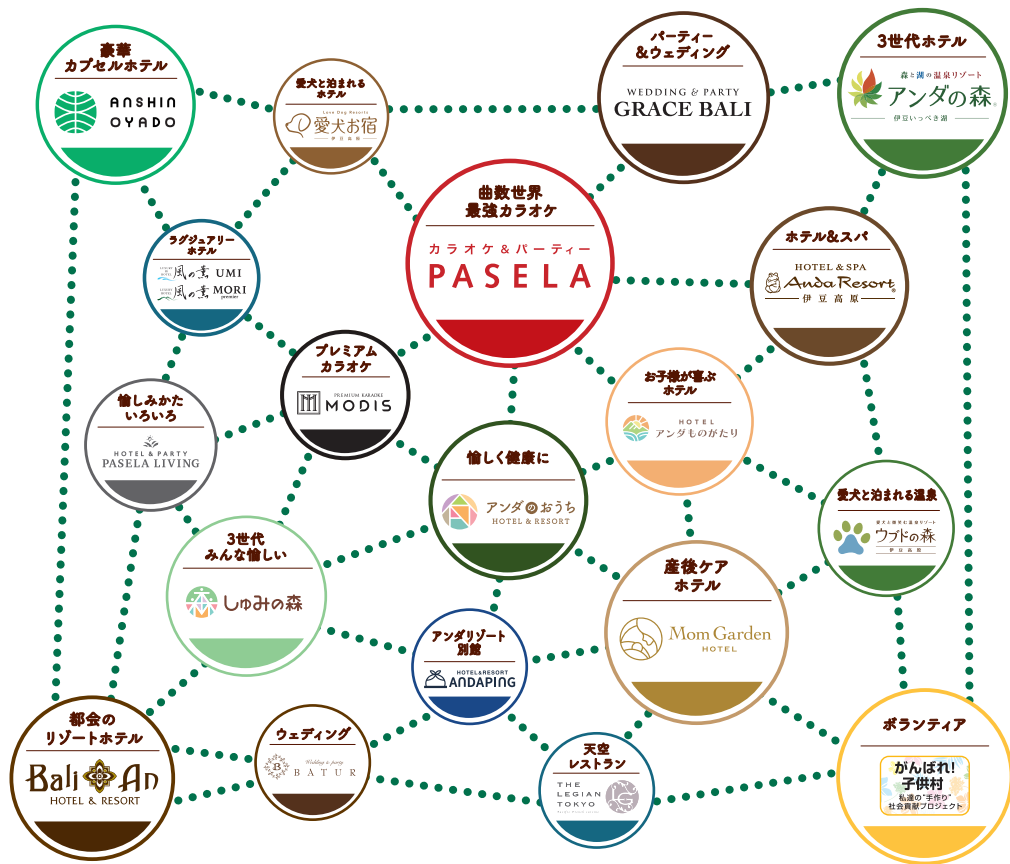

みなさまの嬉しいを応援する  
たくさんの仲間たちです!

なかま

NS GROUP

あつまれ!

これからはみ~んなが喜ぶ

# 会費制 ウェディング

ハニトン

ショコラン

PASELAのPPW