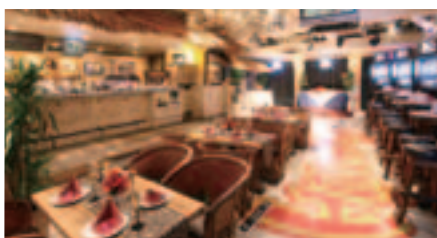

ロスカボス サンホセ デルカボ LOSCABOS SAN JOSE DELCABO

20～150名様に最適