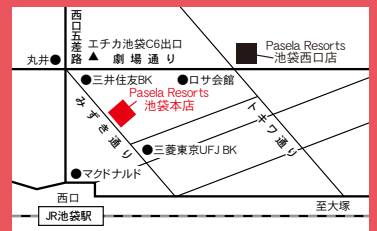

#### ロスカボス サンホセ デルカボ LOSCABOS SAN JOSE DELCABO

20～150名様に最適

収容人数 着席 60名様 半立食 最大150名様  
プロジェクター・マイク・ステージ・控室・カラオケ・司会・受付台・クローク 他多数

#### 仮面ライダー・ザ・ダイナー KAMENRIDER THE DINER

50～150名様に最適

収容人数 着席 60名様 半立食 最大150名様 **ライダー特別コースをご用意**  
KAMENRIDER THE DINERならではの特別コースをご用意しております!  
詳細は当店スタッフまでお気軽にお問い合わせ下さいませ。

## パセラリゾート 池袋本店

〒171-0021 東京都豊島区西池袋1-21-9 JR池袋駅西口から徒歩2分 Echika池袋内C6出口より徒歩15秒

☎ **0120-911-743** (携帯可)

**24時間ご予約受付中**

3時間  
会場料

+

設備料

+